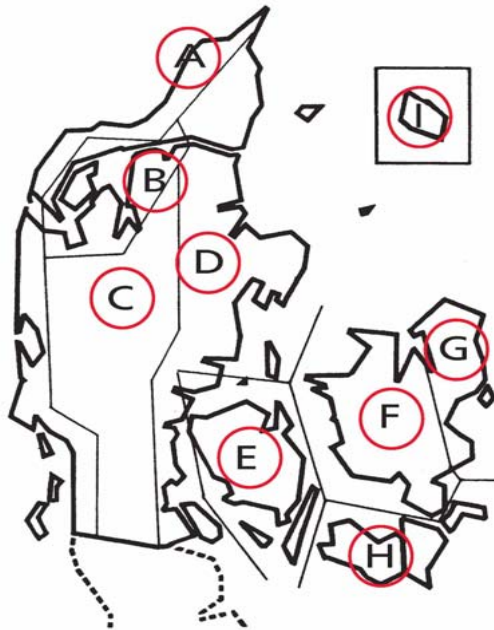

DCUs PLADSER 2011

OMRÅDE A

TANNISBY CAMPING

Tannisbugtvej 86, Tversted
9881 Bindslev

WEB: www.tannisbycamping.dk

TOLNE BAKKER CAMPING

Stenderupvej 46
9870 Sindal

WEB: www.tolne.camping.dk